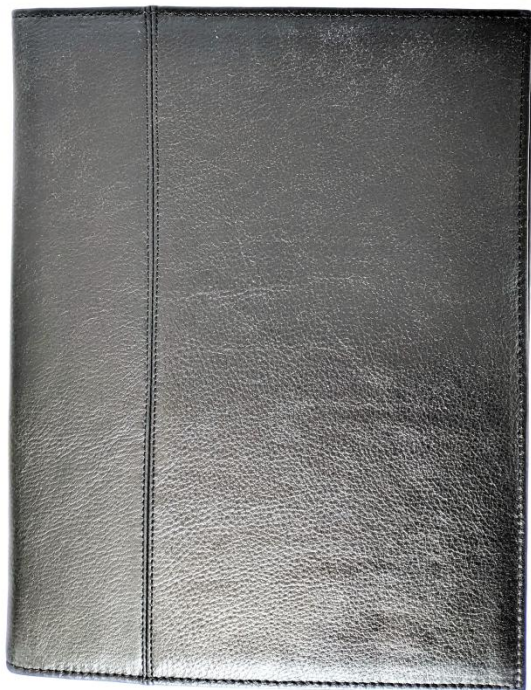

BIZNES LINE

ПАПКА
модель № _____
размеры _____

Два кармана :
- закрытый сплошной
- прозрачный силиконовый