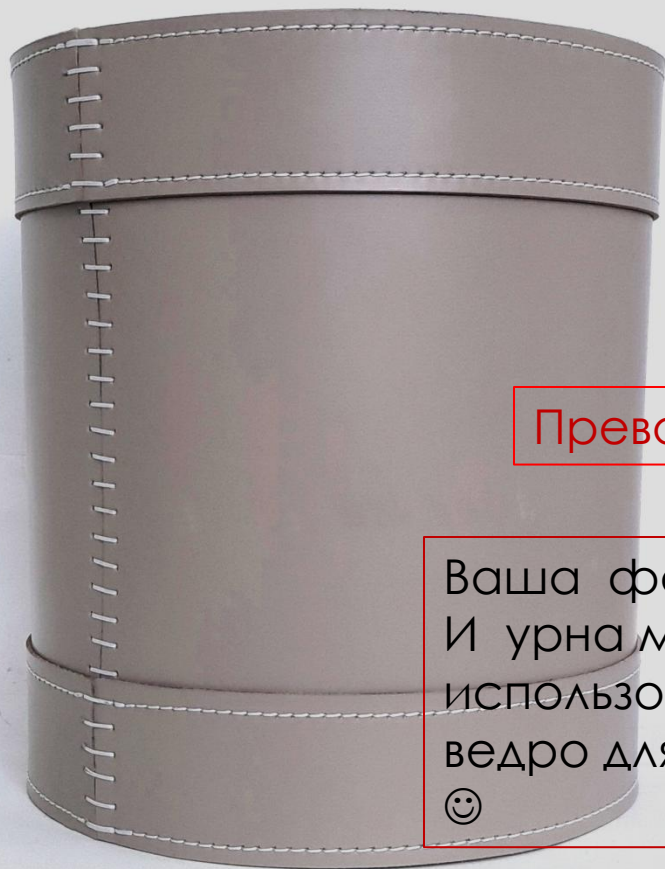

BIZNES LINE